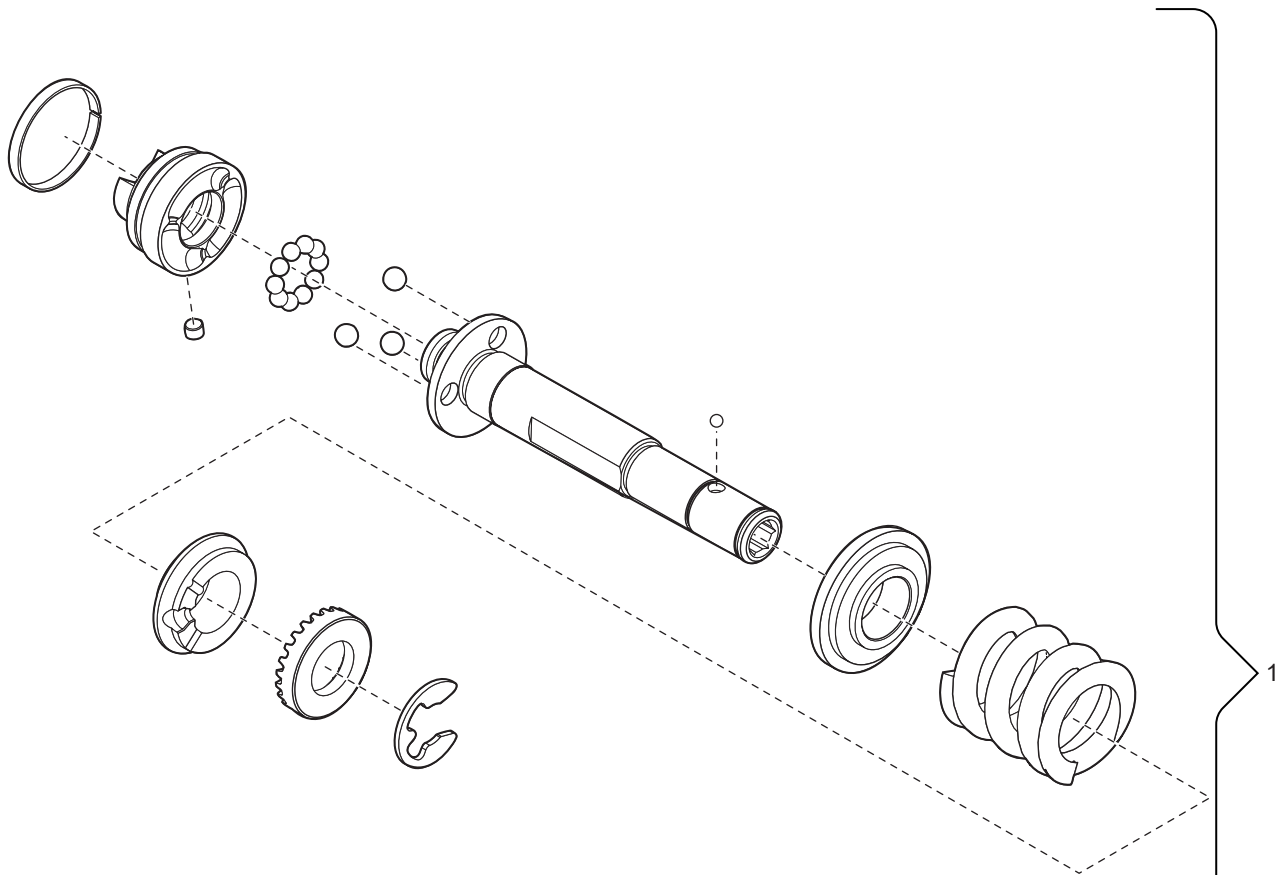

REF	NUMBER	#	EN
			DESCRIPTION
1	See Table 2	1	Gear Assembly
2	T50-1000327-2	3	Screw

= Quantity

TABLE 2								
REF	DESCRIPTION	#	CLBA*083	CLBA*123	CLBA*203	CLBA*303	CLBA*403	CLBA*653
1	Gear Assembly	1	T50-3102192	T50-3102193	T50-3102194	T50-3102195	T50-3102192	T50-3102192

= Quantity

05

MODELS
CLBA083
CLBA203
CLBA303
CLBA403
CLBA653