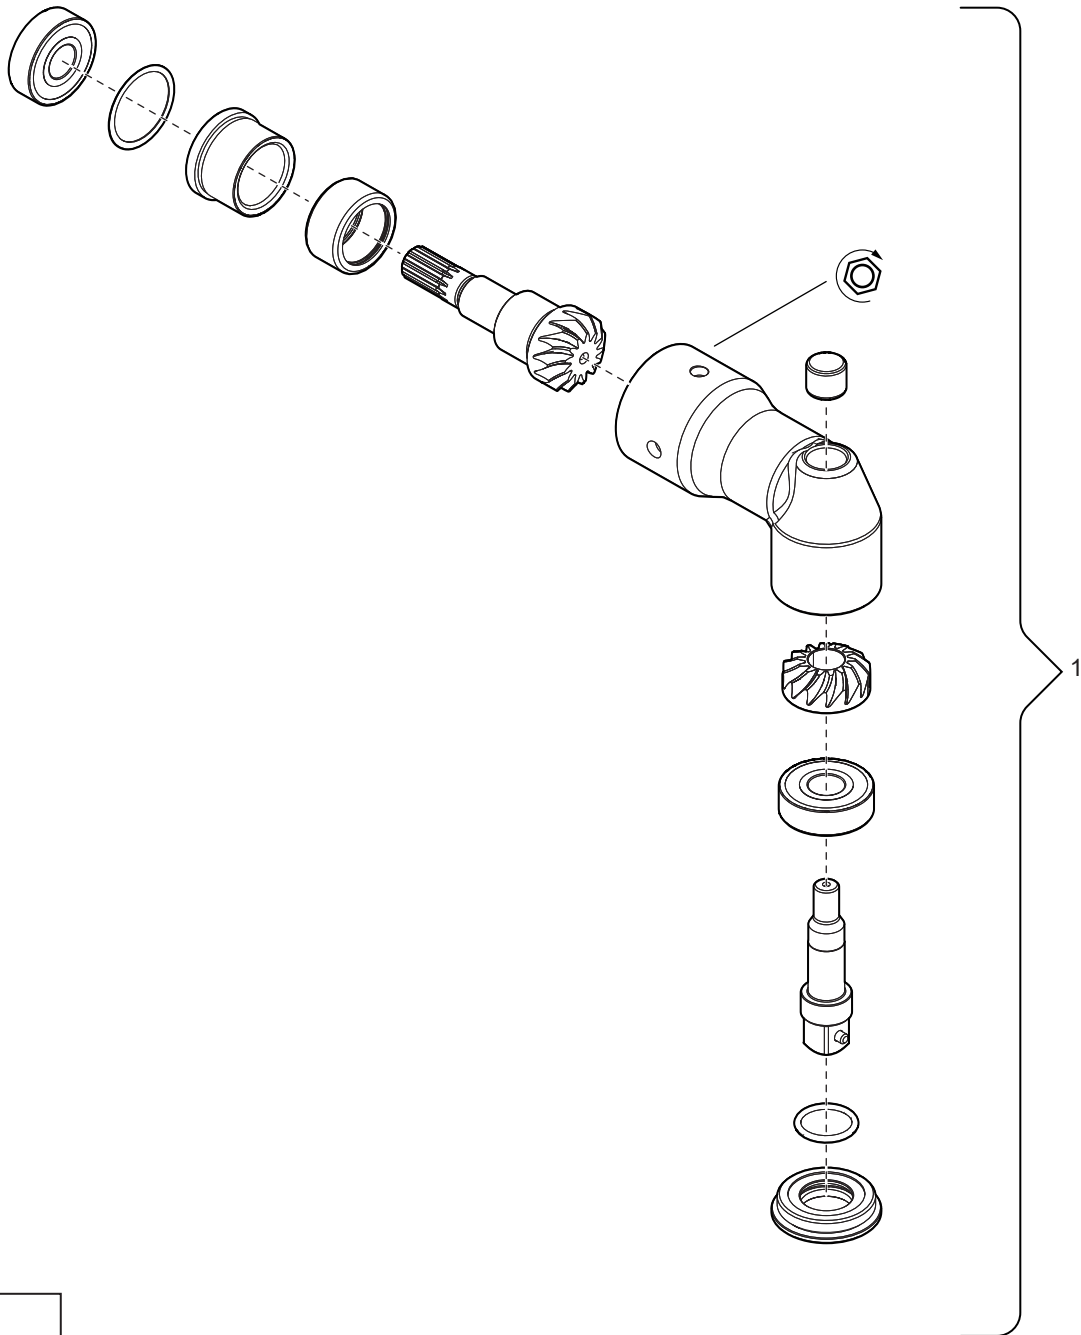

10

MODELS
CLBA203
CLBA303

68Nm