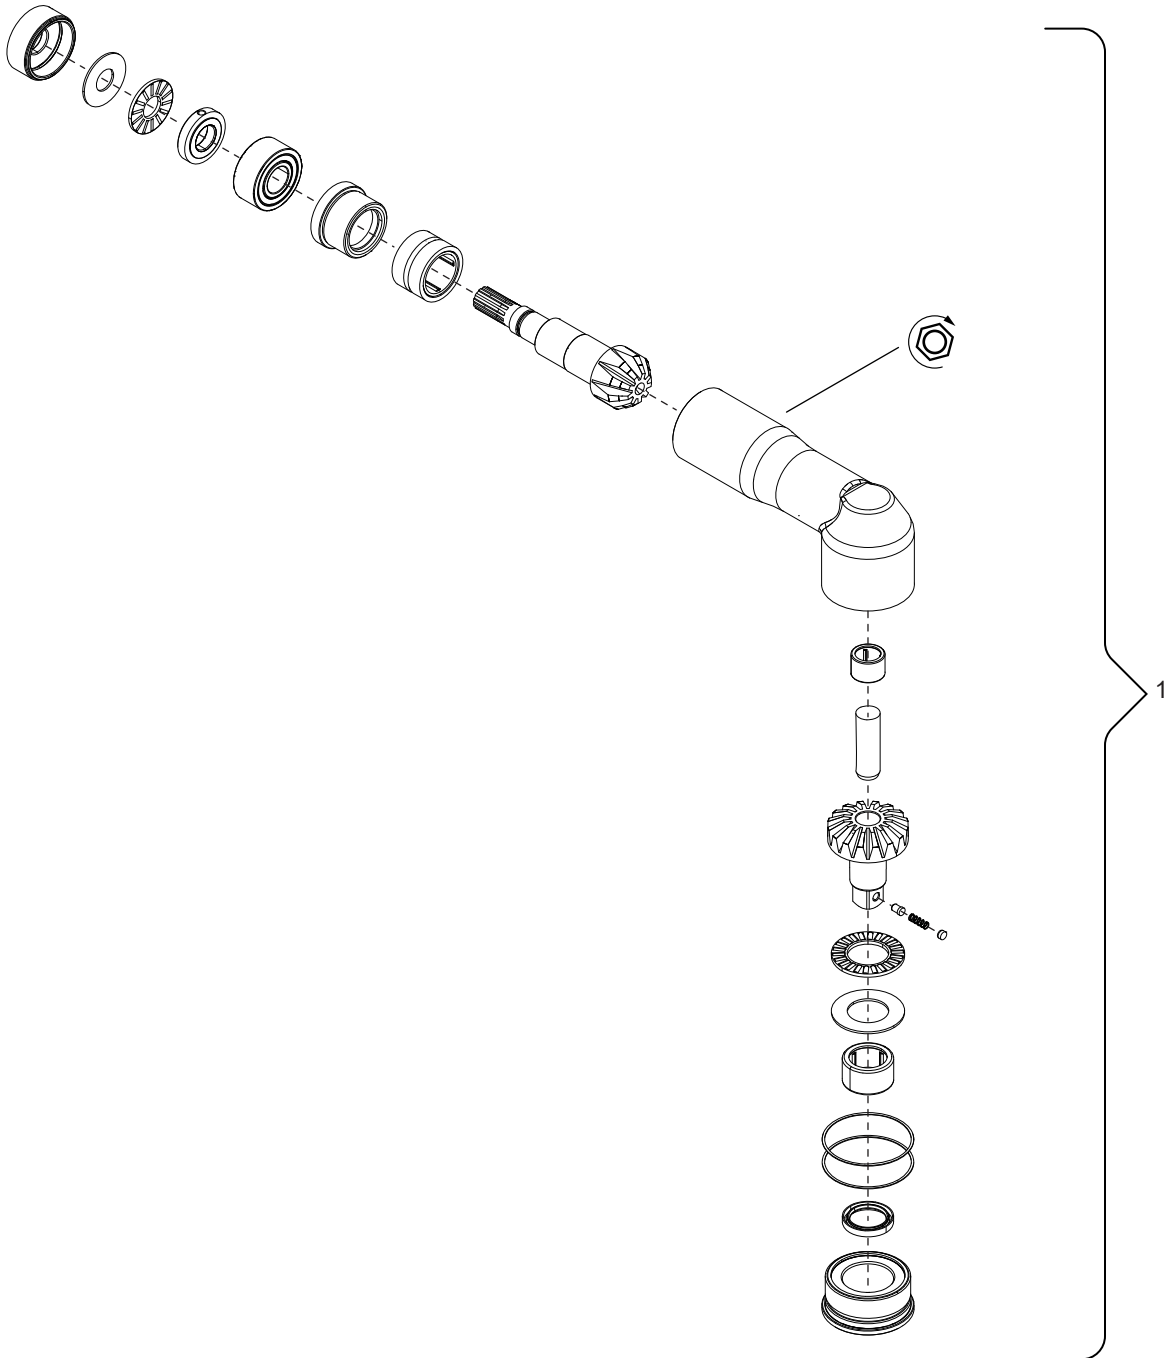

MODELS
CLBA203
CLBA303

 68Nm

REF	NUMBER	#	EN
			DESCRIPTION
1	T50-3000710	1	Right Angle Assembly

= Quantity

11

MODELS
CLBA403

 68Nm

REF	NUMBER	#	EN
			DESCRIPTION
1	T50-3000711	1	Right Angle Assembly

= Quantity

12

MODELS
CLBA653

 68 Nm

REF	NUMBER	#	EN
			DESCRIPTION
1	T50-3102090	1	Right Angle Assembly

= Quantity

13

CELLCLUTCH
RIGHT ANGLE
ACCESSORIES