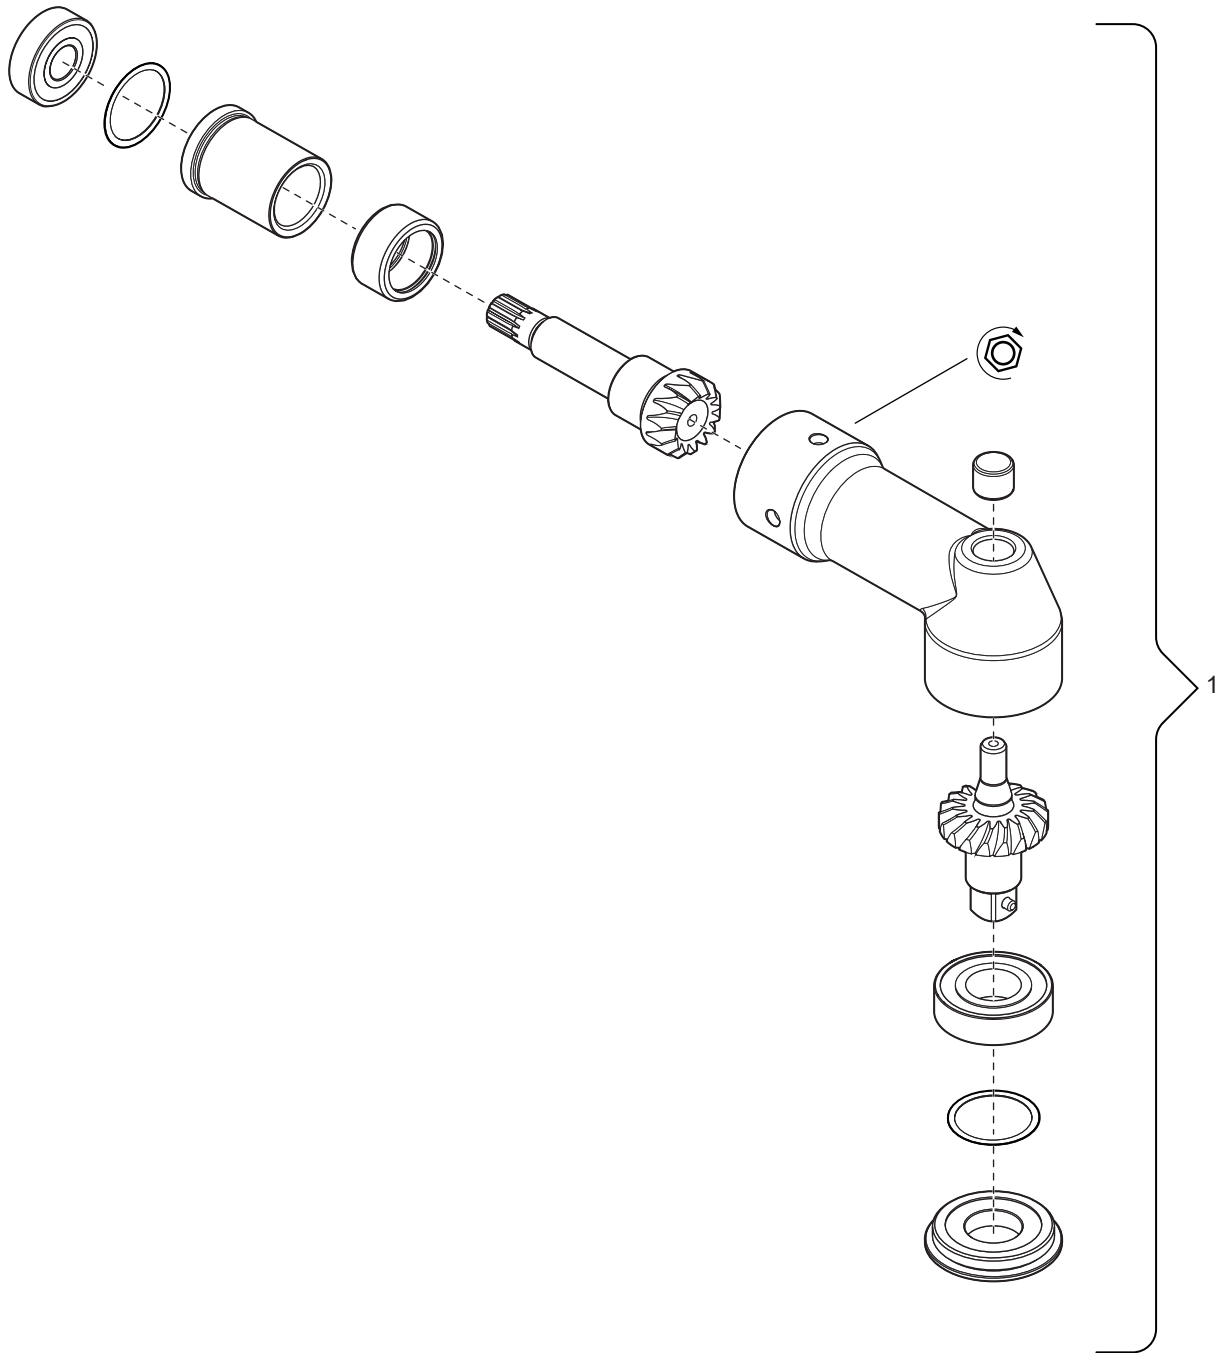

MODELS
CLBA203
CLBA303

 68Nm

REF	NUMBER	#	EN
			DESCRIPTION
1	T50-3000710	1	Right Angle Assembly

= Quantity

11

MODELS
CLBA403

 68Nm

REF	NUMBER	#	EN
			DESCRIPTION
1	T50-3000711	1	Right Angle Assembly

= Quantity

12

MODELS
CLBA653

 68 Nm

REF	NUMBER	#	EN
			DESCRIPTION
1	T50-3102090	1	Right Angle Assembly

= Quantity

13

CELLCLUTCH
RIGHT ANGLE
ACCESSORIES