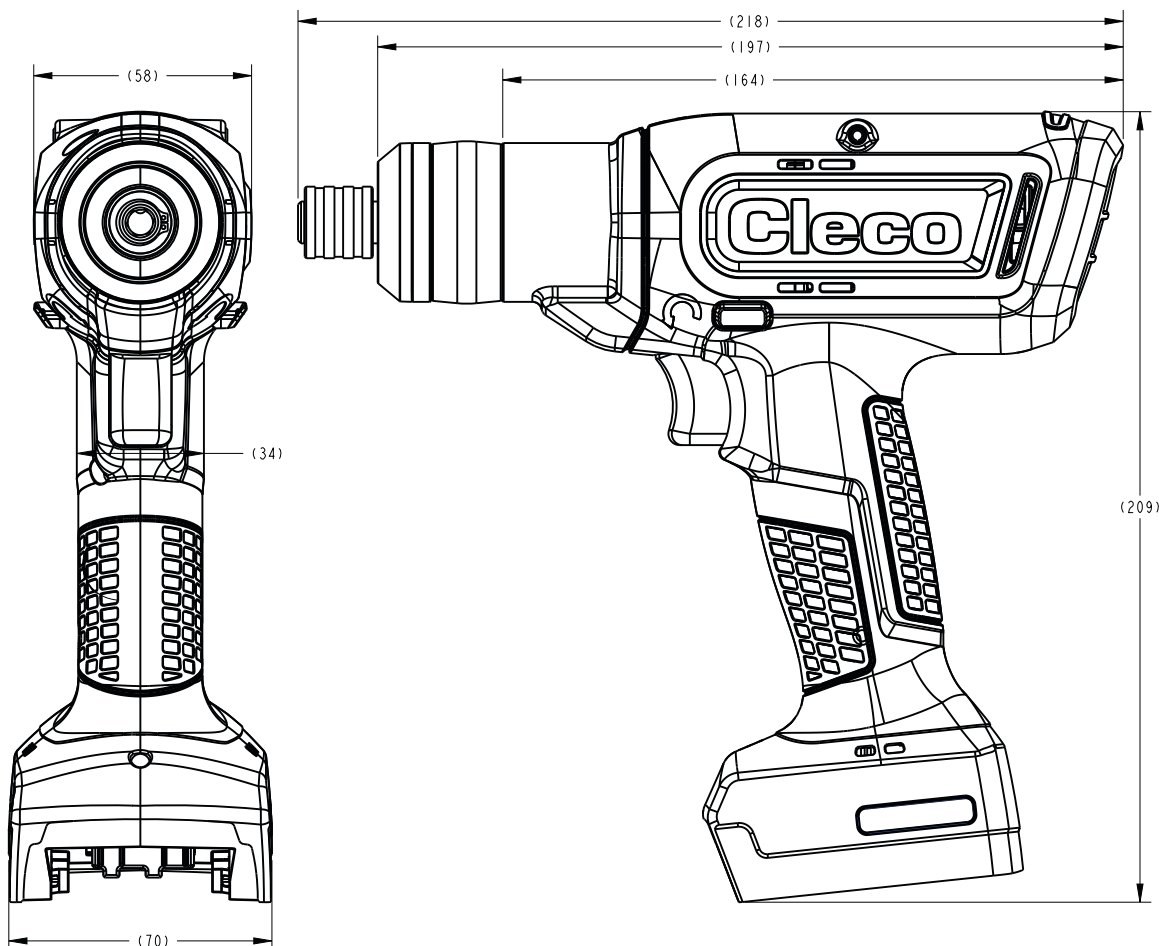

CellClutch 手枪系列

精度-Cmk>1.67+/-10%

互联优势

通过 mPro 控制器平台连接 WiFi (2.4 和 5 GHz) 和低功耗蓝牙® (v4.2), 可进行易于编程的设置调整、实时报告、可追溯性和批量计数。

*仅提供可连接版本工具, mPro控制器单独出售。

*Bluetooth是Bluetooth SIG, 股份有限公司拥有的注册商标。

型号	转速 r/min		扭矩范围 (Nm) 最小值-最大值		扭矩范围 (ft·lb) 最小值-最大值		重量* kg (lb)	长 mm (in)	侧面到中心 mm (in)	高 mm (in)	输出	WIFI/ BLUETOOTH
	最小值	最大值	最小值	最大值	最小值	最大值						
CLBP04Q	177	1500	1.1	4	0.8	2.9	1.1 (2.4)	218 (8.6)	29 (1.14)	209 (8.2)	1/4" Quick Change	
CLBPW04Q**	177	1500	1.1	4	0.8	2.9	1.1 (2.4)	218 (8.6)	29 (1.14)	209 (8.2)	1/4" Quick Change	•
CLBP08Q	100	985	2.1	8	1.5	5.9	1.1 (2.4)	218 (8.6)	29 (1.14)	209 (8.2)	1/4" Quick Change	
CLBPW08Q**	100	985	2.1	8	1.5	5.9	1.1 (2.4)	218 (8.6)	29 (1.14)	209 (8.2)	1/4" Quick Change	•
CLBP12Q	70	700	3.2	12	2.4	8.8	1.1 (2.4)	218 (8.6)	29 (1.14)	209 (8.2)	1/4" Quick Change	
CLBPW12Q**	70	700	3.2	12	2.4	8.8	1.1 (2.4)	218 (8.6)	29 (1.14)	209 (8.2)	1/4" Quick Change	•

*数值不包含电池重量, 2.0Ah电池0.43kg=5.0Ah电池0.72kg。

**地区型号: -NA (北美), -EU (欧洲/中东/非洲), -CN (中国), -00 (其他地区)